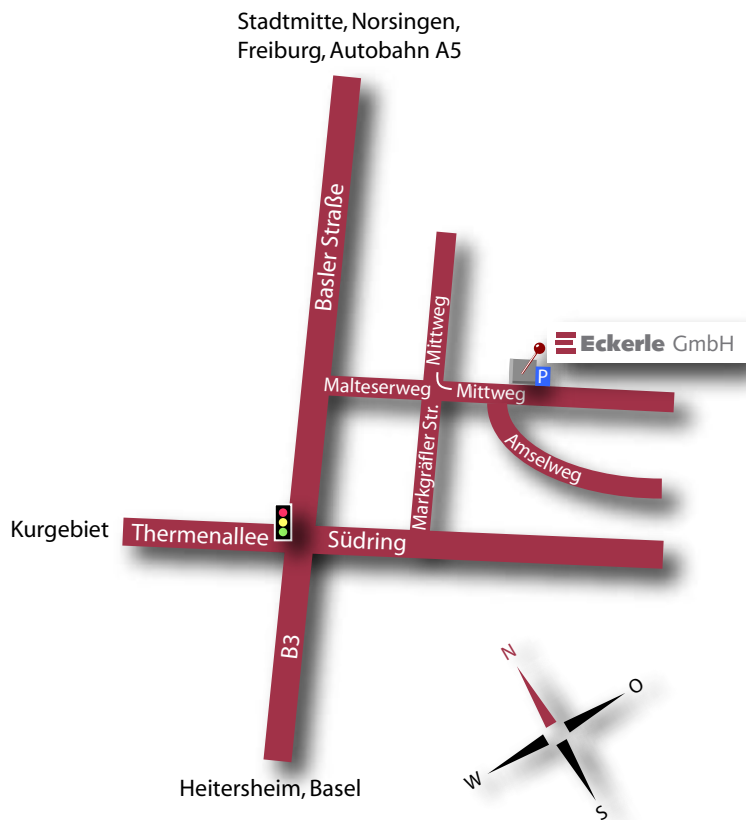

Wegbeschreibung Eckerle GmbH

Unsere Kanzlei liegt im Südwesten Bad Krozingens und ist einfach mit dem PKW zu erreichen. Parkplätze sind direkt vor dem Haus kostenlos verfügbar.

Wenn Sie aus Richtung Freiburg nach Bad Krozingen kommen, fahren Sie auf die B3 Richtung Heitersheim/ Basel. Am Ortsende Bad Krozingens biegen Sie Richtung Gymnasium/ Herzzentrum in den Südring ein. Nach wenigen Metern biegen Sie nach links in die Markgräfler Straße ab. An der nächsten Kreuzung fahren Sie bitte rechts in den Mittweg. Nach ca. 50 Metern liegt unsere Kanzlei auf der linken Seite. Parkplätze sind vor dem Haus zu finden.

Mittweg 14
79189 Bad Krozingen
Telefon 07633 93333-0
Telefax 07633 14807
info@kanzlei-eckerle.de
www.kanzlei-eckerle.de

Wir freuen uns auf Ihren Besuch.

Ihr Team von der Eckerle GmbH.

Geschäftsführer:
Martin Eckerle
Dipl. Volkswirt
Steuerberater
Astrid Boll
Dipl. Betriebswirtin (BA)
Steuerberaterin
Sitz Bad Krozingen
HRB Freiburg 940 St